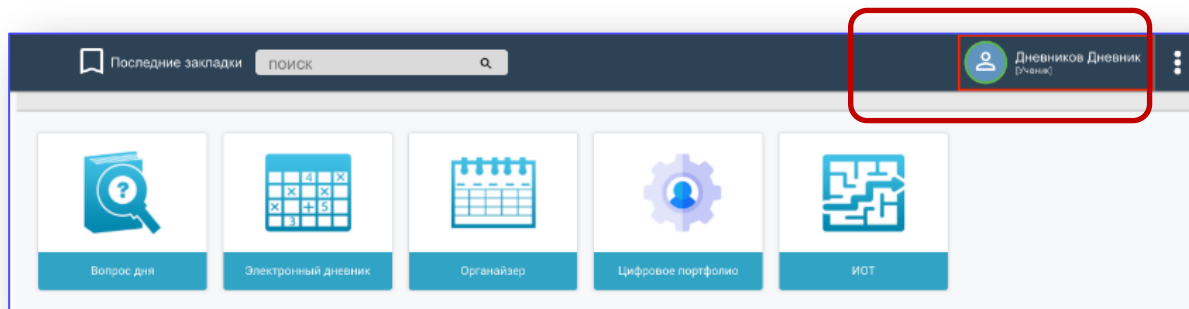

1

Регистрация в проекте «Цифровой образовательный контент» и подключение контента МЭО

Для того чтобы подключить платформу МЭО к вашей региональной цифровой платформе (электронному журналу), необходимо зарегистрироваться в проекте «Цифровой образовательный контент» и привязать контент МЭО.

Пошаговые инструкции по оформлению бесплатного доступа к МЭО:

- [Родителям](#) + [видеоинструкция](#)
- [Ученикам](#)
- [Преподавателям](#) + [видеоинструкция](#)
- [Руководителям ОУ](#)

2

Привязка МЭО к региональной ЦОП

Перейдите в МЭО через каталог проекта «[Цифровой образовательный контент](#)», либо по [прямой ссылке](#).

Войдите в систему.

Вы будете перенаправлены на платформу МЭО.

Перейдите в личный кабинет — нажмите на Ваше ФИО в правом верхнем углу.