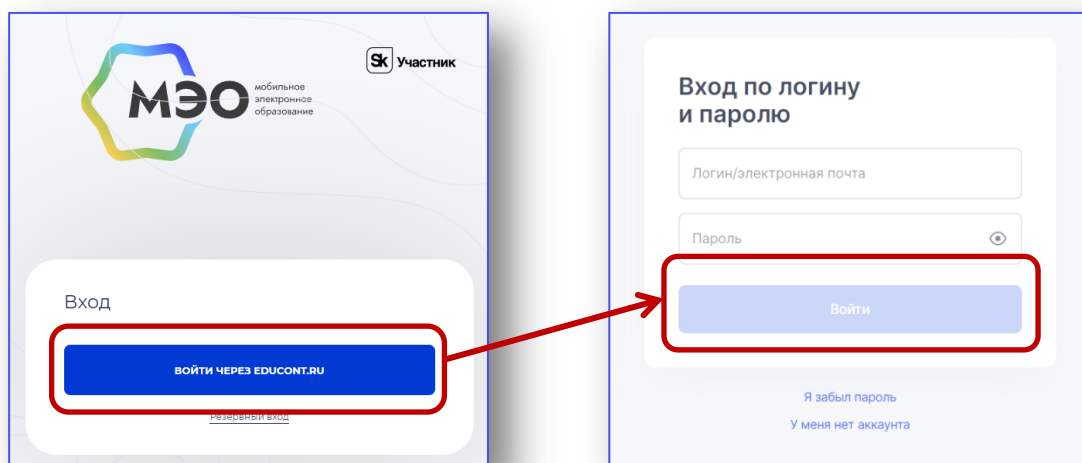

1

Регистрация в проекте «Цифровой образовательный контент» и подключение контента МЭО

Для того чтобы подключить платформу МЭО к вашей региональной цифровой платформе (электронному журналу), необходимо зарегистрироваться в проекте «Цифровой образовательный контент» и привязать контент МЭО.

Пошаговые инструкции по оформлению бесплатного доступа к МЭО:

- [Родителям](#) + [видеоинструкция](#)
- [Ученикам](#)
- [Преподавателям](#) + [видеоинструкция](#)
- [Руководителям ОУ](#)

2

Привязка МЭО к региональной ЦОП

Перейдите в МЭО через каталог проекта «[Цифровой образовательный контент](#)», либо по [прямой ссылке](#).

Войдите в систему.

Вы будете перенаправлены на платформу МЭО.

Перейдите в личный кабинет — нажмите на Ваше ФИО в правом верхнем углу.