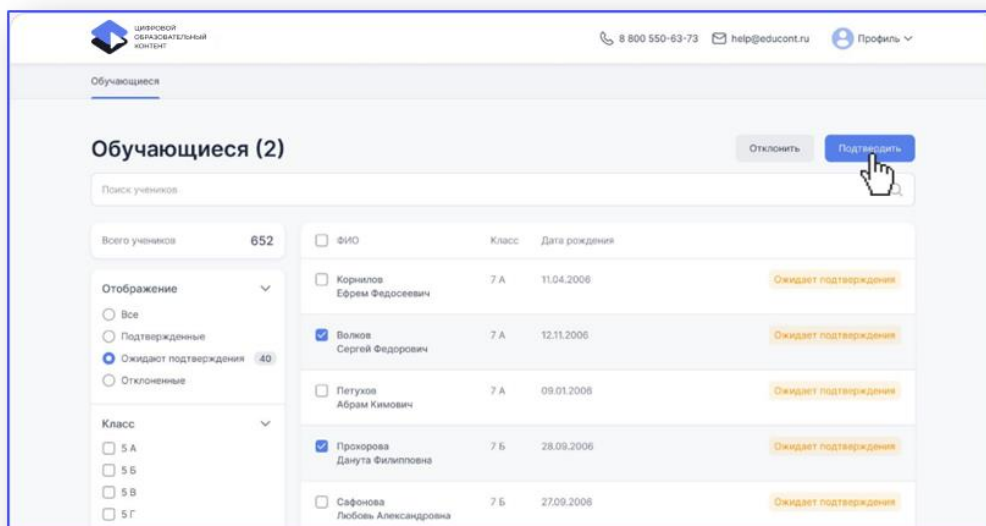

4

Подтверждение учеников

Загляните в раздел «Обучающиеся». Возможно, кому то из ваших учеников требуется подтверждение доступа. Выберите их в таблице и нажмите соответствующую кнопку в правом верхнем углу.