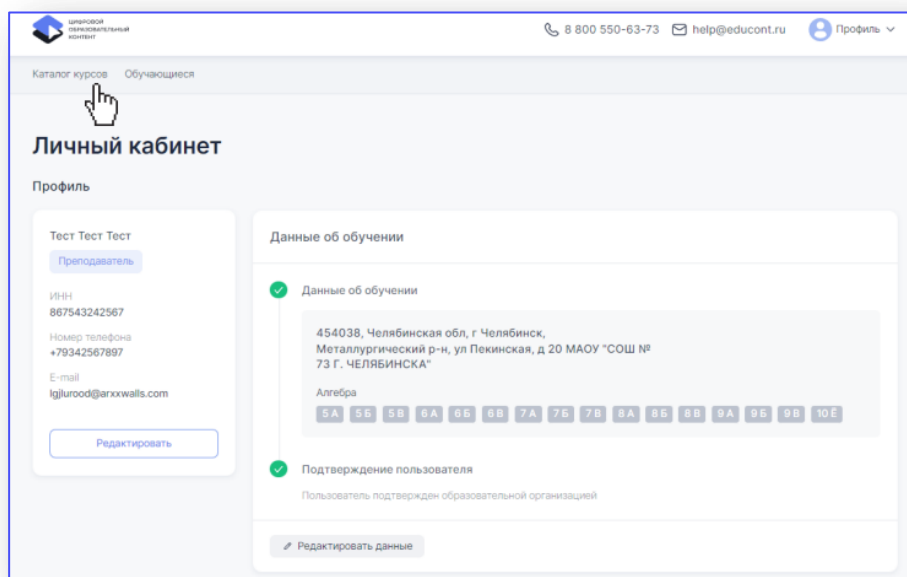

Обязательно прикрепите все курсы МЭО для указанного предмета, чтобы они стали доступны всем ученикам.

С полным перечнем курсов вы можете [ознакомиться по ссылке](#).

Ваши ученики получают доступ только к тем курсам на образовательных платформах, которые вы им назначите.

3

Проверка доступа к контенту МЭО

Чтобы начать пользоваться бесплатными образовательными ресурсами, нажмите на кнопку «Каталог курсов» в личном кабинете.

Выберите курс МЭО и нажмите на кнопку «Перейти к курсу».

Вы будете перенаправлены на платформу МЭО. В **Библиотеке курсов** Вам будут доступны все курсы в соответствии с классами и предметами, выбранными при регистрации на сайте educont.ru.

Убедитесь, что в разделе «Библиотека курсов» Вам доступны все курсы в соответствии с классами и предметами, выбранными при регистрации на сайте educont.ru.