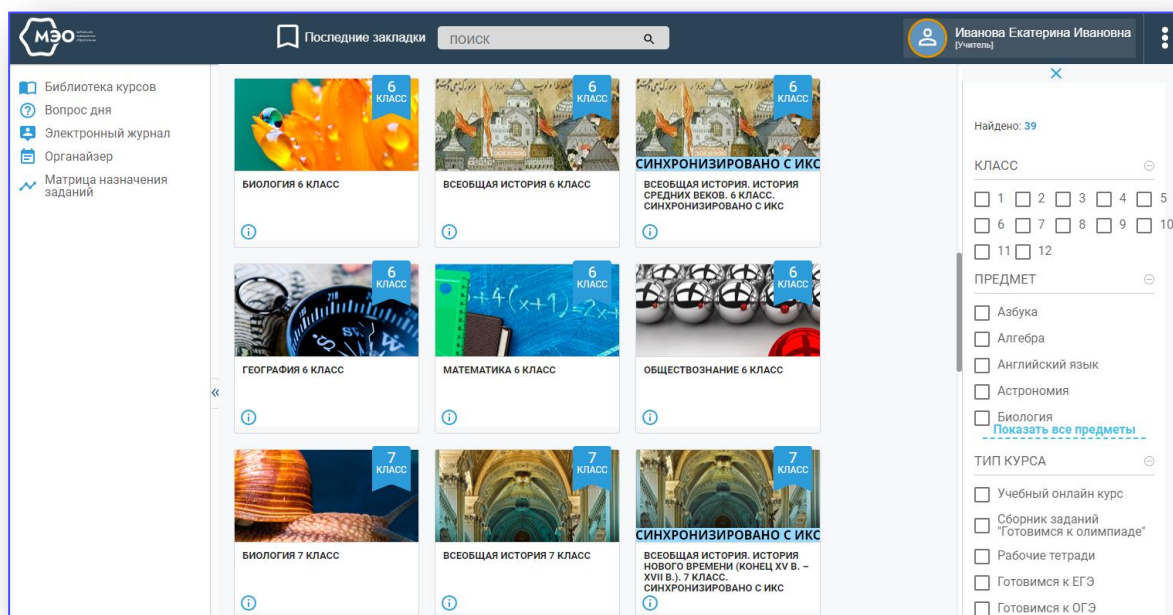

Обязательно прикрепите все курсы МЭО для указанного предмета, чтобы они стали доступны всем ученикам.

С полным перечнем курсов вы можете [ознакомиться по ссылке](#).

Ваши ученики получают доступ только к тем курсам на образовательных платформах, которые вы им назначите.

3

Проверка доступа к контенту МЭО

Чтобы начать пользоваться бесплатными образовательными ресурсами, нажмите на кнопку «Каталог курсов» в личном кабинете.

Выберите курс МЭО и нажмите на кнопку «Перейти к курсу».

Вы будете перенаправлены на платформу МЭО. В **Библиотеке курсов** Вам будут доступны все курсы в соответствии с классами и предметами, выбранными при регистрации на сайте educont.ru.

Убедитесь, что в разделе «Библиотека курсов» Вам доступны все курсы в соответствии с классами и предметами, выбранными при регистрации на сайте educont.ru.

В дальнейшем для перехода к курсам МЭО Вы можете воспользоваться ссылкой <https://sso.mob-edu.ru/>.

Здесь же можно рекомендовать обучающимся понравившиеся курсы:

- Выберите курс;
- В поле «Рекомендовать курс для учеников» выберите классы, которым вы хотите назначить выбранный курс.