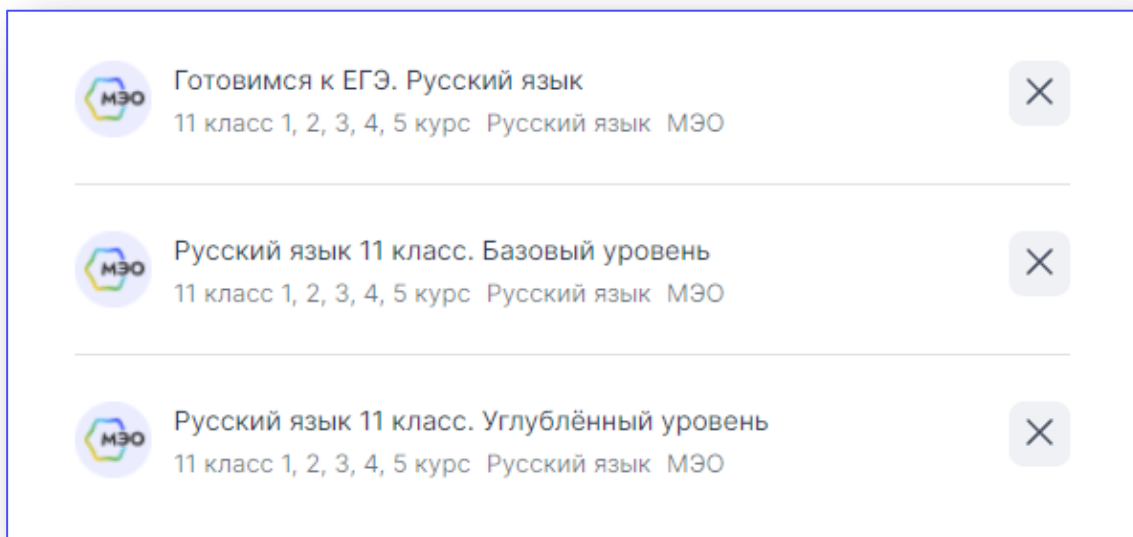

Классы, в которых преподаете предмет:

Класс: 10

Литеры: А, Б, Е

Курсы, которые вы рекомендуете:

Найти курс по выбранному предмету: Биология

- 11 класс. Биология. Подготовка к ЕГЭ
10, 11 класс Биология Новая Школа
- Биология 10 класс
10 класс Биология Медиатека Просвещение
- Биология 10 класс
10 класс 1, 2 курс Биология ЯКласс
- Биология 10 класс
10 класс 1, 2, 3, 4, 5 курс Биология МЭО**
- Биология. 10 класс. Базовый уровень
10 класс Биология СберКласс

Обязательно прикрепите все курсы МЭО для указанного предмета, чтобы они стали доступны всем ученикам.

С полным перечнем курсов вы можете [ознакомиться по ссылке](#).

Ваши ученики получают доступ только к тем курсам на образовательных платформах, которые вы им назначите.